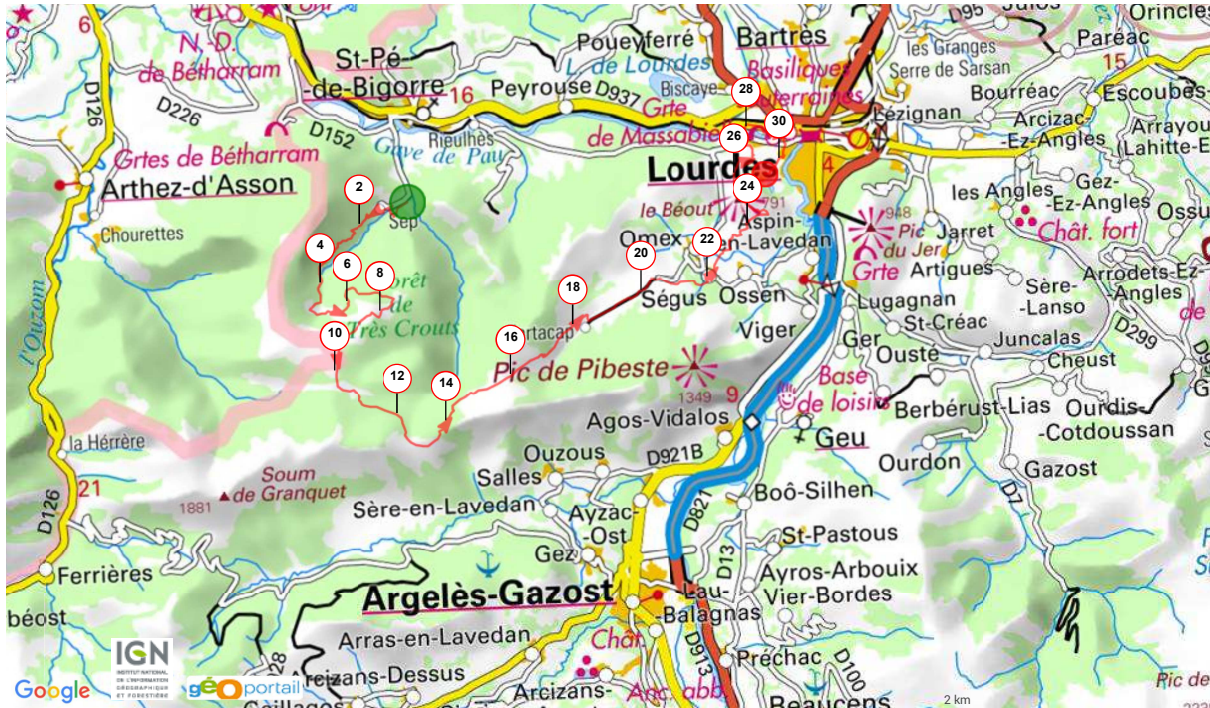

Le droit de reproduction est strictement réservé à un usage personnel et privé. Lors de la pratique de votre activité, veuillez à respecter les propriétés et chemins privés.

PPF4

Randonnée Pédestre, 30.517 (km) : Saint-Pé-de-Bigorre -> Lourdes
(0 votes: 0), 0 commentaire(s)

houdemont

Informations générales

Localité de départ	Saint-Pé-de-Bigorre
Localité d'arrivée	Lourdes
30.517 km	Altitude min. 370 Altitude max. 1485 Dénivelé Tot. + 1684 Dénivelé Tot. - -1648
Activité	Randonnée Pédestre
Difficulté	Moyenne
Type de sol majoritaire	Sentier
Type de parcours	Non officiel
Parcours balisé	Non
Parcours testé par l'auteur	Non
Dernière mise à jour	29/05/2017
Identifiant du parcours	7480870